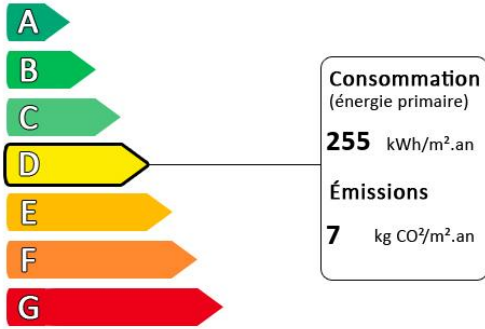

Consommation conventionnelle: kWhEP/m².an

Diagnostic de performance énergétique (DPE)

Logement très performant

Surface habitable : 27 m²

Surface du terrain : 0 m²

Nombre de pièces : 1

Nombre de chambres : 0