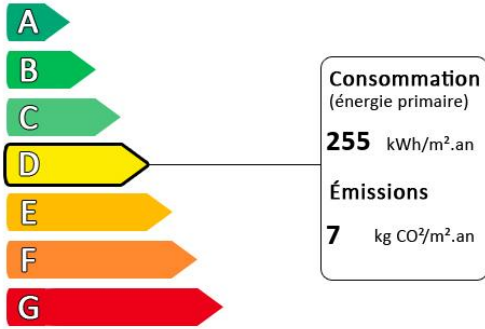

# Consommation conventionnelle: kWhEP/m<sup>2</sup>.an

Diagnostic de performance énergétique (DPE)

Logement très performant

Surface habitable : 27 m<sup>2</sup>

Surface du terrain : 0 m<sup>2</sup>

Nombre de pièces : 1